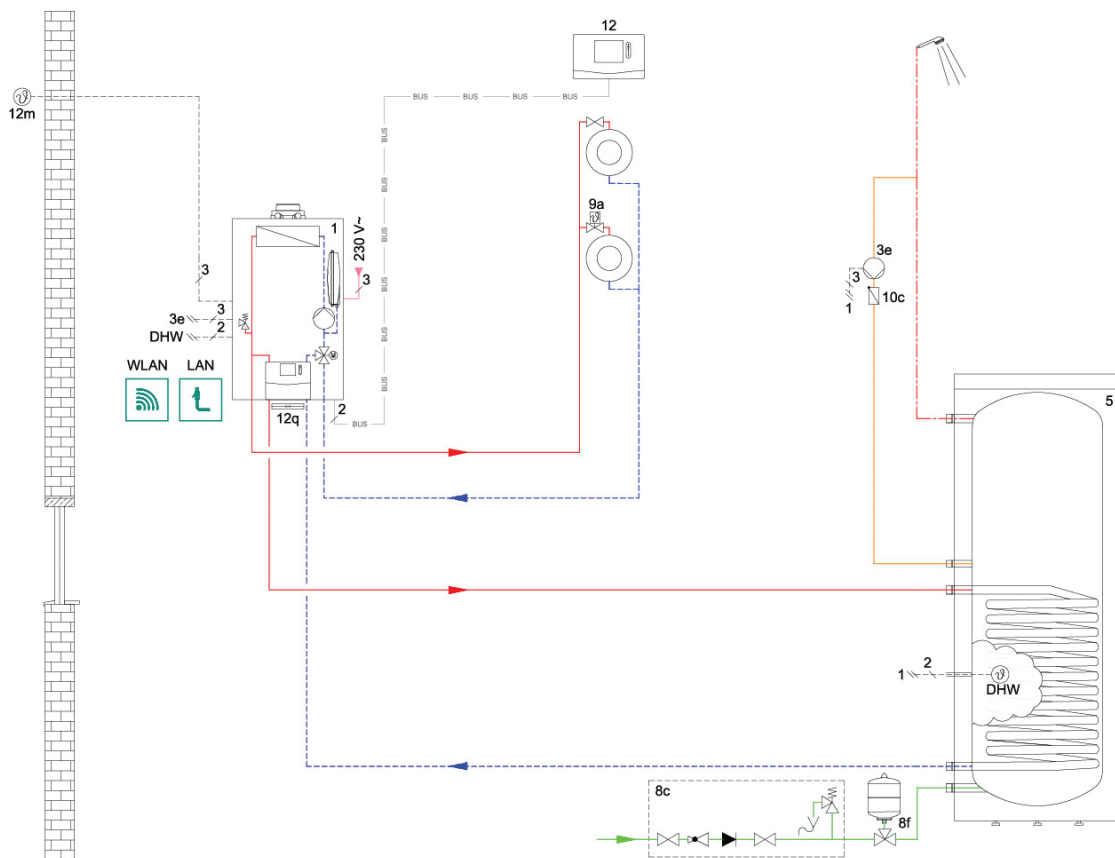

\* Nutné dodatečně příslušenství

Kompatibilita modulů řízených regulátory	VR 32 kaskádový modul eBus	VR40 modul 2 ze 7 (řízení cirkulace TV)	VR 70 směšovací modul (2 TO)	VR 71 směšovací modul (3 TO)	VR 91 (f) dálkové ovládání pro VR 70 / VR 71	VR 92 (f) dálkové ovládání pro VR 70 / VR 71
VRC 700 (f)	☺	☺	☺	☺	☺	☹
VRC 720 (f)	☺	☺	☺	☺	☹	☺

# Příklady zapojení regulací

Hydraulické schéma zapojení regulace VRC 720

## Hydraulické schéma zapojení regulace VRC 720 a modulu VR 71