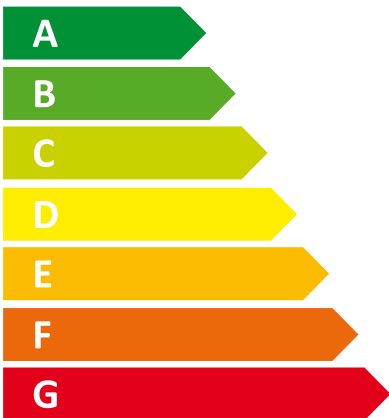

ENERG

енергия · ενεργεια

I Vaillant

II VIH Q 75 B

40 w

68 L