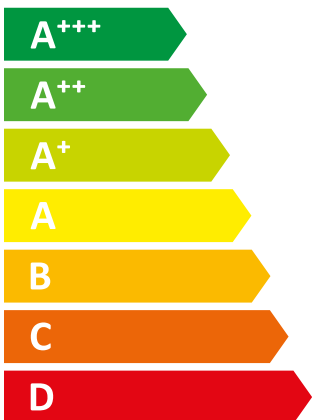

**ENERG**  
енергия · ενεργεια

I Vaillant

II VU 246/7-2 (H-INT II)

**49** dB

**24** kW